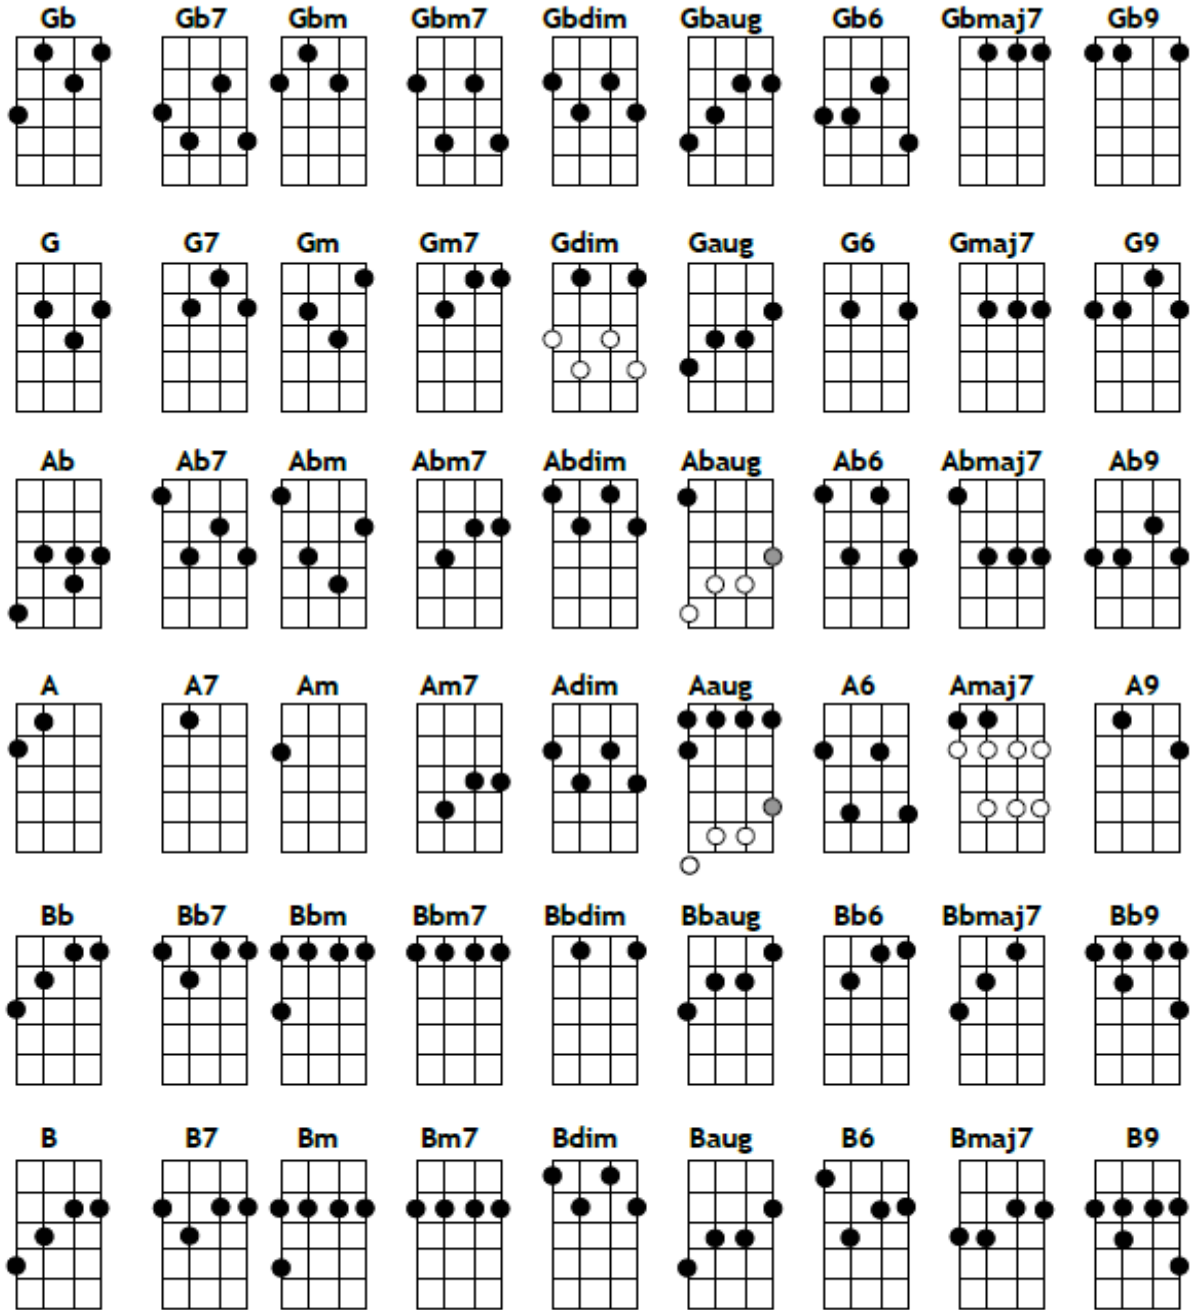

# UKULELE CHORD CHART

## “g c e a” Standard Tuning

<b>C</b> 	<b>C7</b> 	<b>Cm</b> 	<b>Cm7</b> 	<b>Cdim</b> 	<b>Caug</b> 	<b>C6</b> 	<b>Cmaj7</b> 	<b>C9</b> 
<b>Db</b> 	<b>Db7</b> 	<b>Dbm</b> 	<b>Dbm7</b> 	<b>Dbdim</b> 	<b>Dbaug</b> 	<b>Db6</b> 	<b>Dbmaj7</b> 	<b>Db9</b> 
<b>D</b> 	<b>D7</b> 	<b>Dm</b> 	<b>Dm7</b> 	<b>Ddim</b> 	<b>Daug</b> 	<b>D6</b> 	<b>Dmaj7</b> 	<b>D9</b> 
<b>Eb</b> 	<b>Eb7</b> 	<b>Ebm</b> 	<b>Ebm7</b> 	<b>Ebdim</b> 	<b>Ebaug</b> 	<b>Eb6</b> 	<b>Ebmaj7</b> 	<b>Eb9</b> 
<b>E</b> 	<b>E7</b> 	<b>Em</b> 	<b>Em7</b> 	<b>Edim</b> 	<b>Eaug</b> 	<b>E6</b> 	<b>Emaj7</b> 	<b>E9</b> 
<b>F</b> 	<b>F7</b> 	<b>Fm</b> 	<b>Fm7</b> 	<b>Fdim</b> 	<b>Faug</b> 	<b>F6</b> 	<b>Fmaj7</b> 	<b>F9</b> 